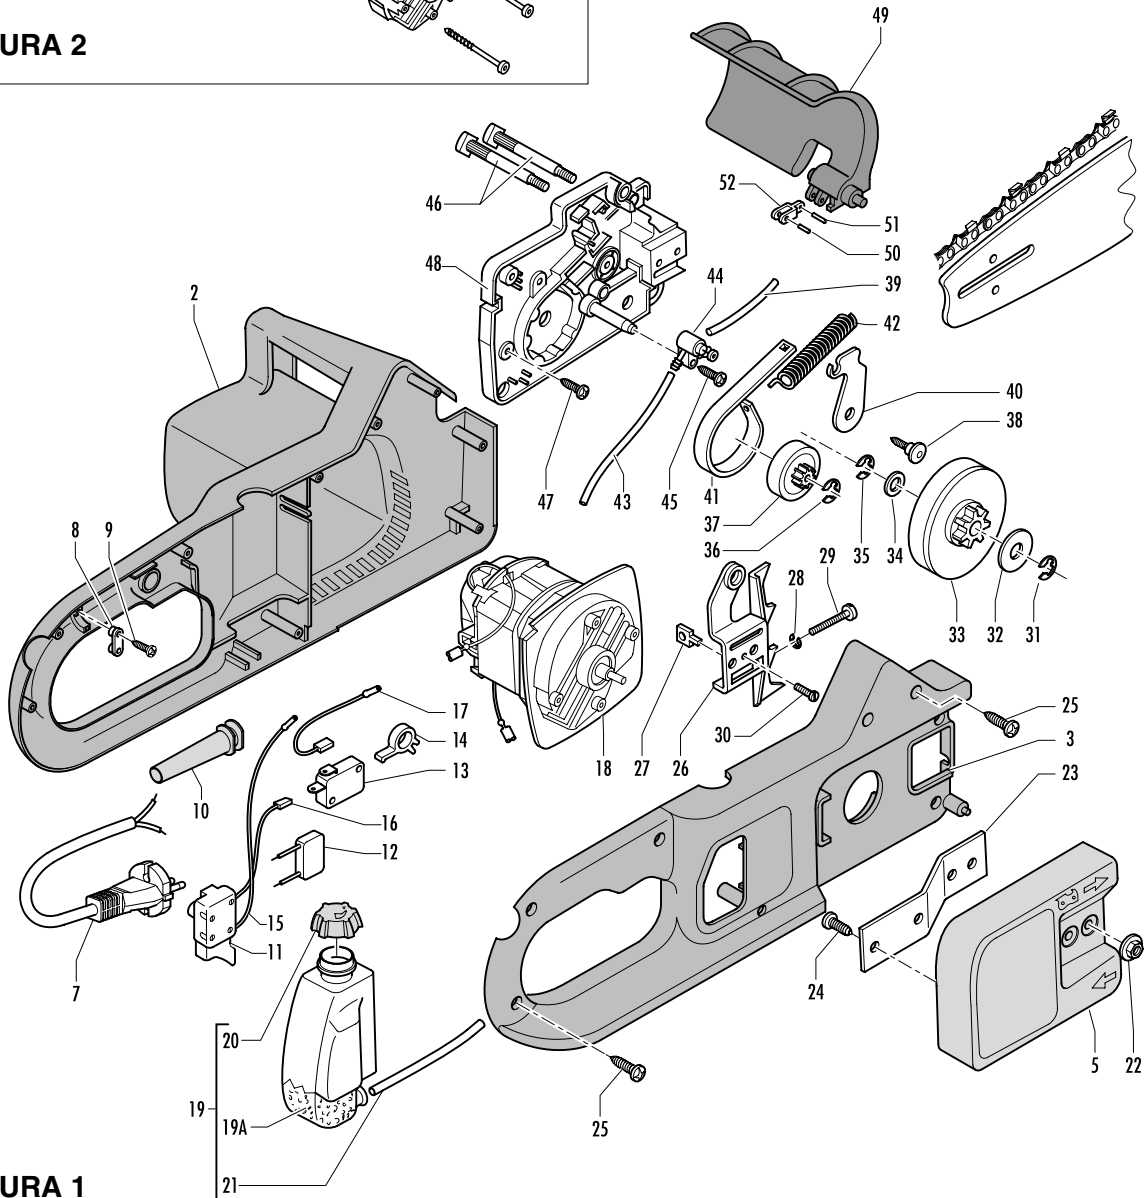

FIGURA 2

FIGURA 1